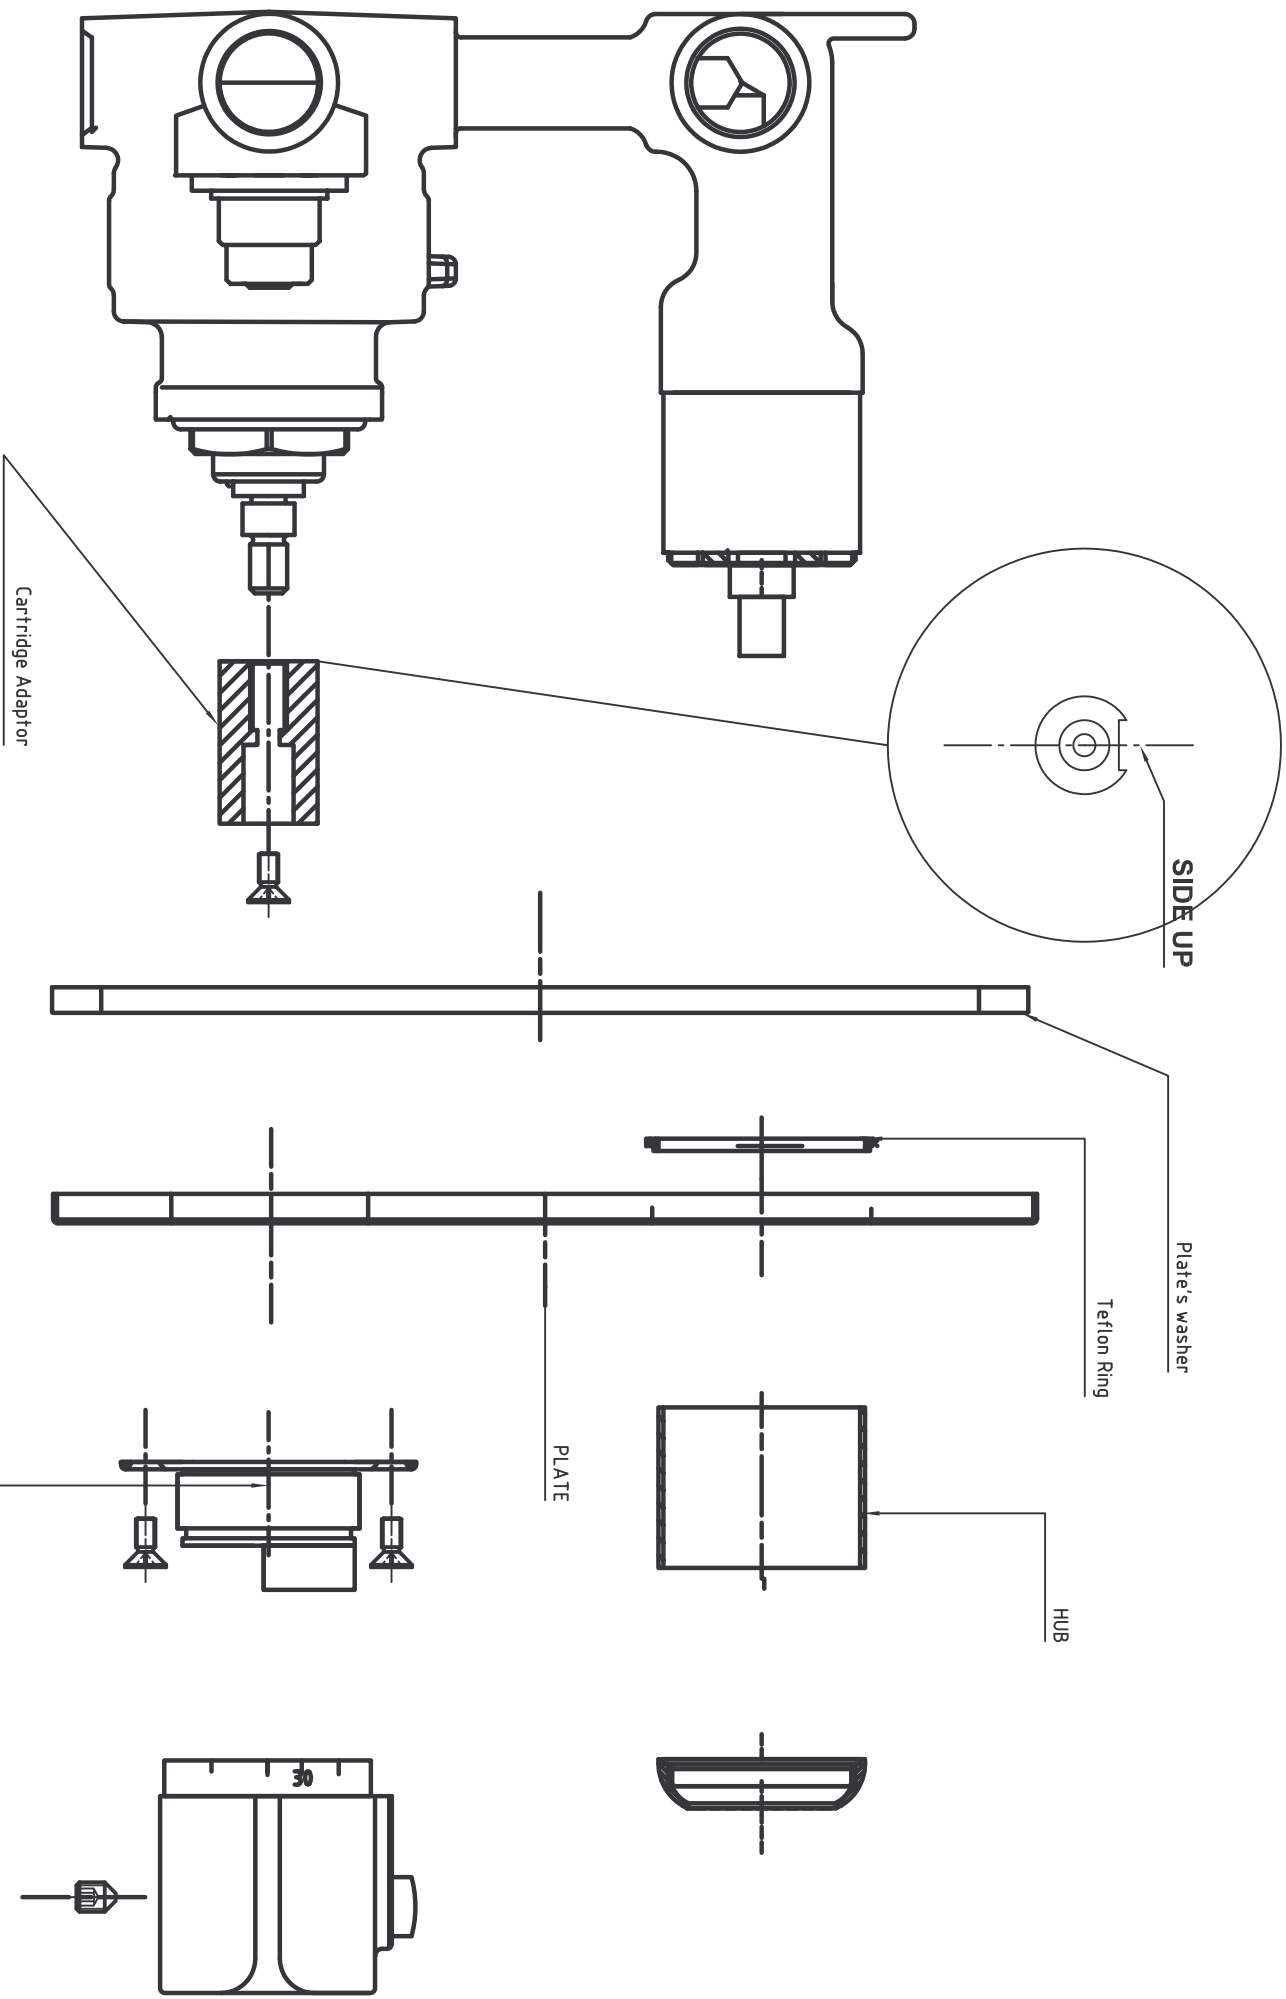

# AQUATRIM srl

3104DVLA + 3126EV --

Temperature control  
Flange